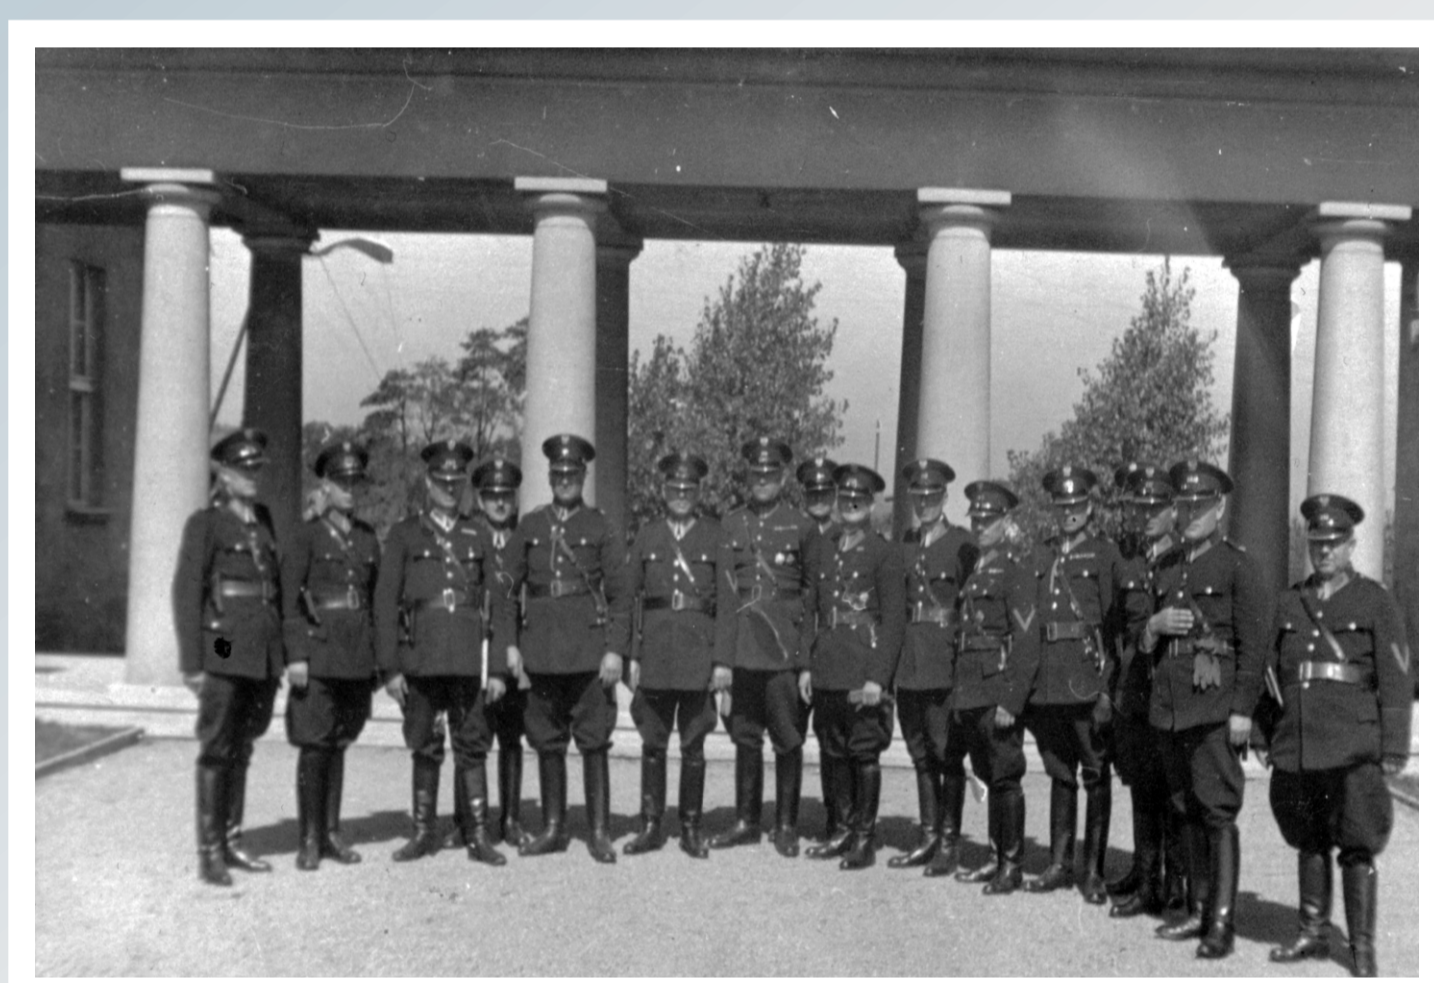

100. ROCZNICA POWSTANIA POLICJI WOJEWÓDZTWA ŚLĄSKIEGO 1922 - 2022

NA PIERWSZEJ LINII

*Drużyna Pogotowia z Komisariatu II PWŚI. w Katowicach.
Rok 1925.*

Fotografia pamiątkowa policjantów.

*Drużyna Motocyklowa Plutonu Motorowego Kompanii Rezerwy
PWŚI. w Katowicach.
Rok 1929.*

*Patrol rowerowy z Komisariatu PWŚI. w Janowie
koło Katowic.*

*Funkcjonariusze z Posterunku Katowice - Lotnisko PWŚI.
na terenie Portu Lotniczego w Katowicach - Muchowcu.
Rok 1931.*

*Wojewoda Śląski dr Michał Grażyński dekoruje Krzyżami Zasługi RP
funkcjonariuszy służby śledczej PWŚI. w Katowicach.
Rok 1926.*

*Funkcjonariusze z Posterunku Konnego PWŚI. w Janowie
koło Katowic.*

*Dzielnicy z Powiatowej Komendy PWŚI. w Lublińcu
w trakcie patrolu rejonu służbowego.
Rok 1935.*

ZASOBY ARCHIWALNE:

Zbiory Ogólnopolskiego Stowarzyszenia
„Rodzina Policyjna 1939 r.” z/s w Katowicach.
Kolekcja prywatna - Grzegorz Grześkowiak.