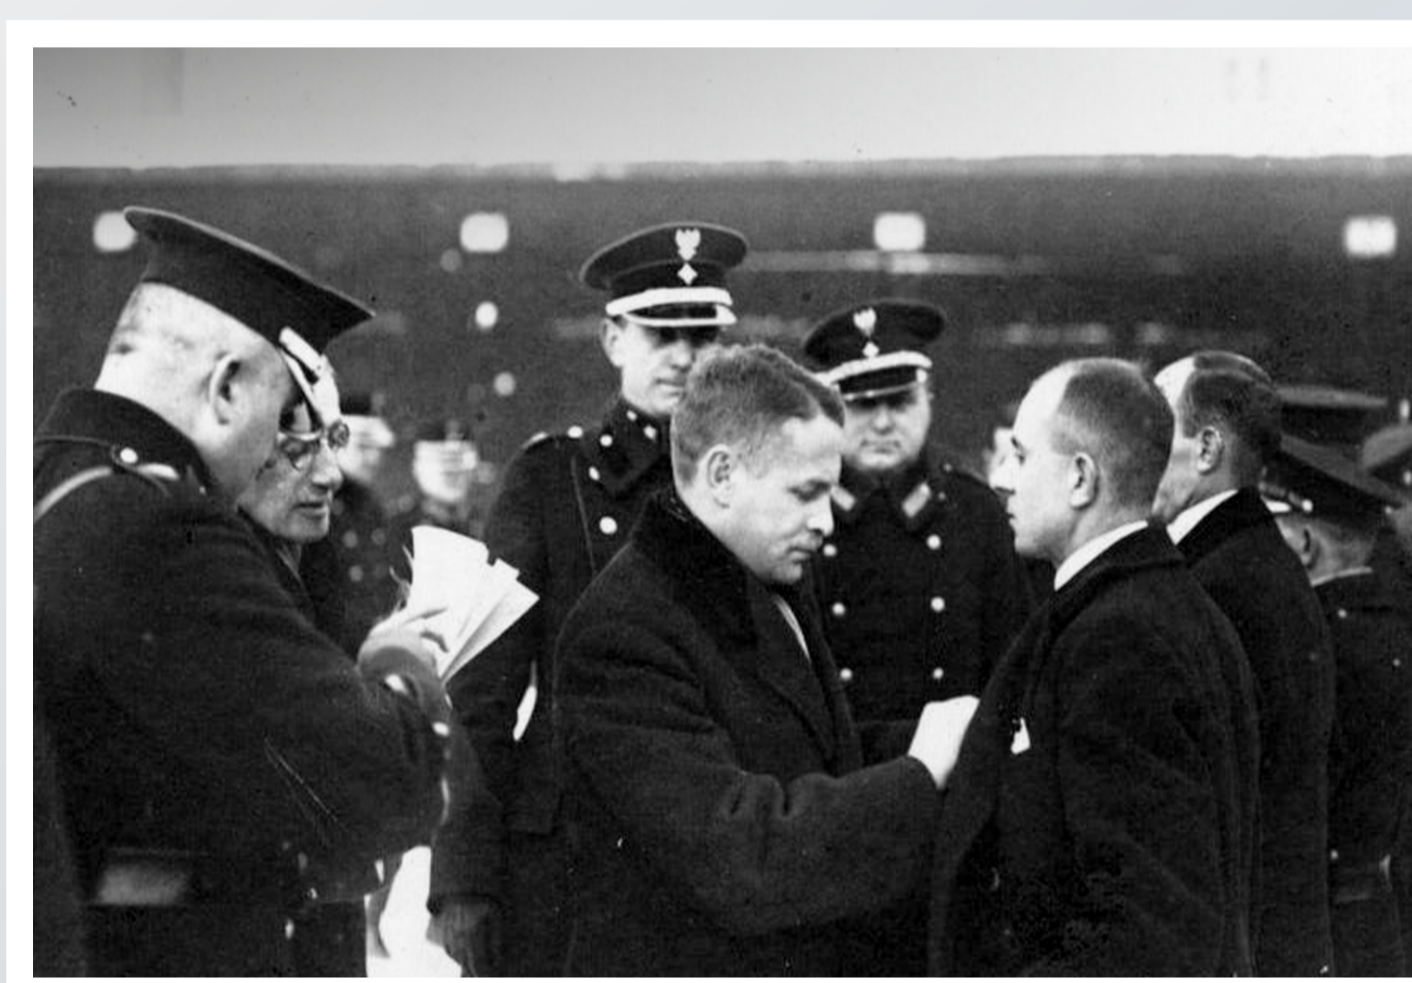

100. ROCZNICA POWSTANIA POLICJI WOJEWÓDZTWA ŚLĄSKIEGO 1922 - 2022

NA PIERWSZEJ LINII

*Drużyna Pogotowia z Komisariatu II PWŚI. w Katowicach.
Rok 1925.*

Fotografia pamiątkowa policjantów.

*Drużyna Motocyklowa Plutonu Motorowego Kompanii Rezerwy
PWŚI. w Katowicach.
Rok 1929.*

*Patrol rowerowy z Komisariatu PWŚI. w Janowie
koło Katowic.*

*Funkcjonariusze z Posterunku Katowice - Lotnisko PWŚI.
na terenie Portu Lotniczego w Katowicach - Muchowcu.
Rok 1931.*

*Wojewoda Śląski dr Michał Grażyński dekoruje Krzyżami Zasługi RP
funkcjonariuszy służby śledczej PWŚI. w Katowicach.
Rok 1926.*

*Funkcjonariusze z Posterunku Konnego PWŚI. w Janowie
koło Katowic.*

*Dzielnicy z Powiatowej Komendy PWŚI. w Lublińcu
w trakcie patrolu rejonu służbowego.
Rok 1935.*

ZASOBY ARCHIWALNE:

Zbiory Ogólnopolskiego Stowarzyszenia
„Rodzina Policyjna 1939 r.” z/s w Katowicach.
Kolekcja prywatna - Grzegorz Grześkowiak.